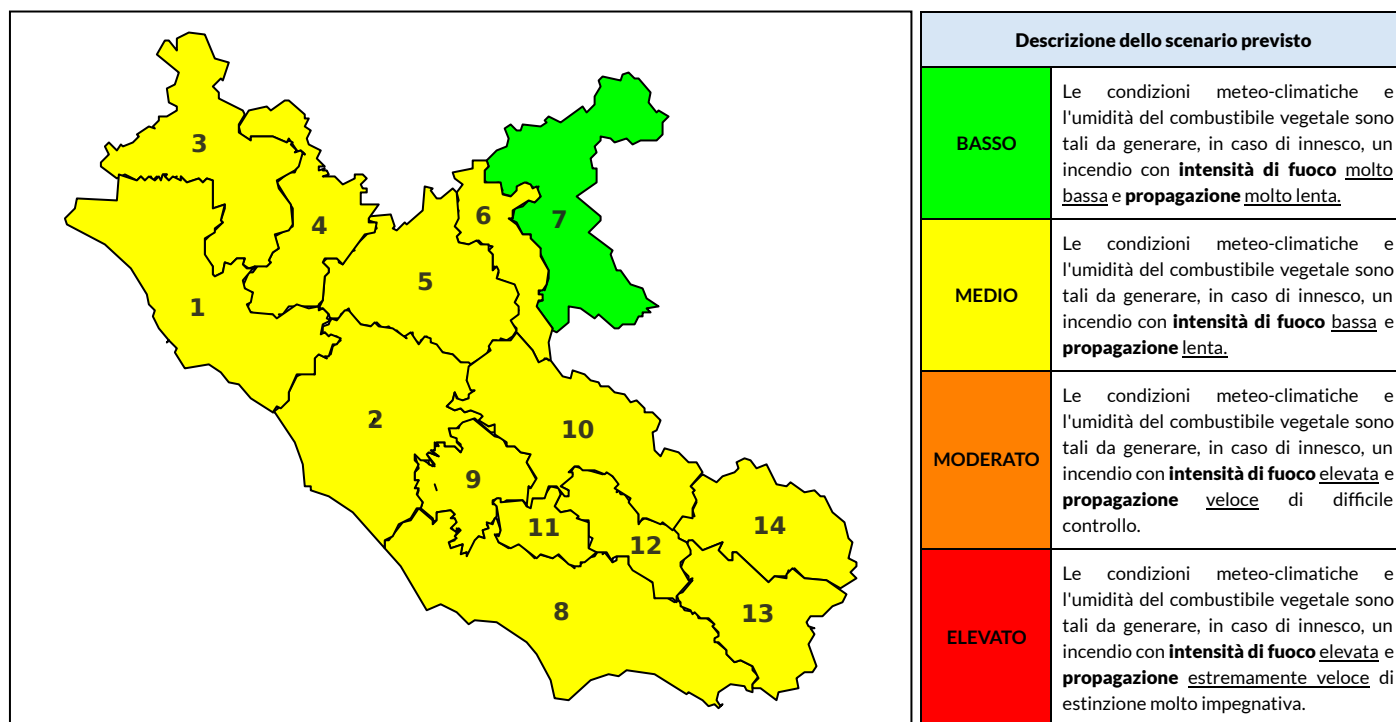

BOLLETTINO DI PERICOLOSITA' DA INCENDI BOSCHIVI

Previsioni per domani 15-6-2024

Livello di pericolosità da incendio boschivo per Zona di Allerta AIB

Bollettino emesso nel periodo della campagna AIB Lazio sulla base del modello previsionale RISICOLazio, sviluppato in collaborazione con Fondazione CIMA, che fornisce un supporto per la valutazione della Pericolosità da incendio boschivo aggregata sulle Zone di Allerta AIB, approvate come parte integrante del Piano AIB Lazio 2020-2022 con DGR n° 270 del 15/05/2020. Il dettaglio della distribuzione dei Comuni nelle Zone AIB è consultabile al link <https://protezionecivile.regione.lazio.it/zone_allerta_aib_comuni/>. Le Norme Comportamentali per la popolazione sono consultabili al link <https://protezionecivile.regione.lazio.it/norme_comportamentali_aib/>.

Zona AIB	1	2	3	4	5	6	7	8	9	10	11	12	13	14
Livello Pericolosità	MEDIO	MEDIO	MEDIO	MEDIO	MEDIO	MEDIO	BASSO	MEDIO	MEDIO	MEDIO	MEDIO	MEDIO	MEDIO	MEDIO