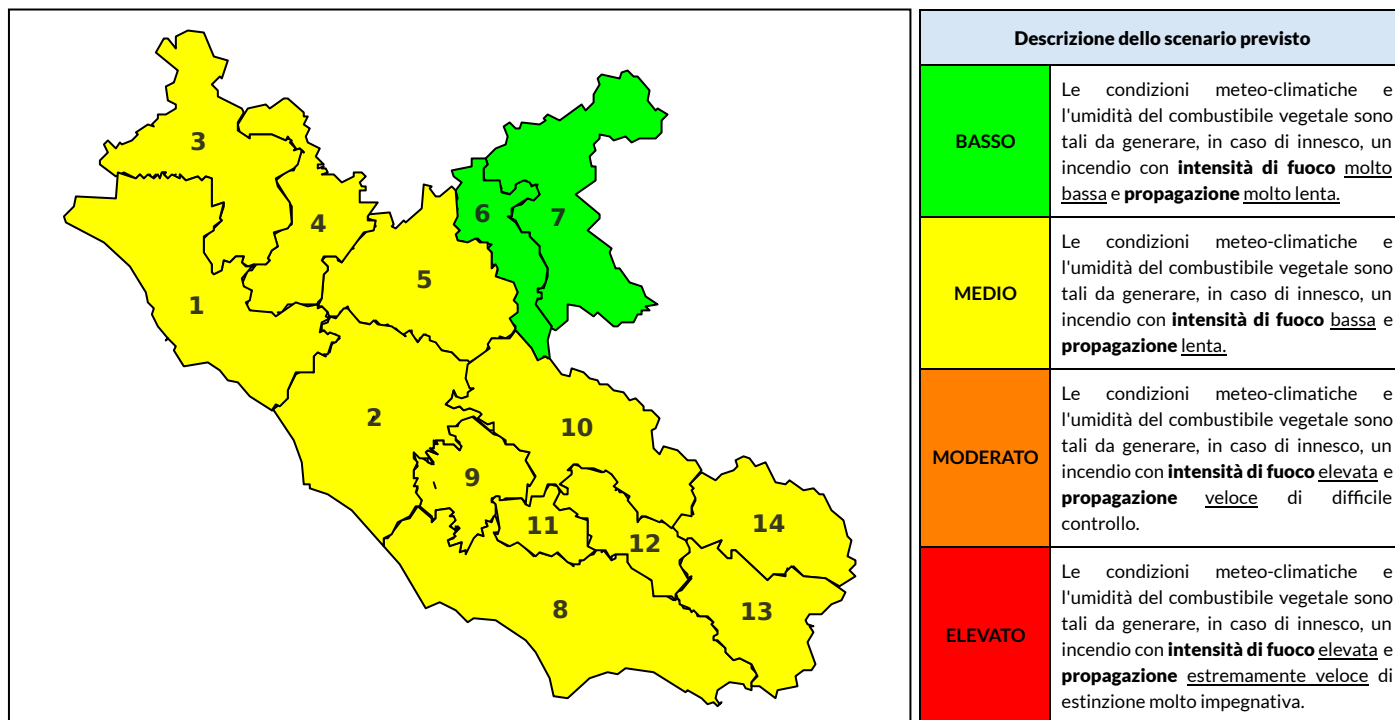

BOLLETTINO DI PERICOLOSITA' DA INCENDI BOSCHIVI

Previsioni per oggi 14-6-2024

Livello di pericolosità da incendio boschivo per Zona di Allerta AIB

Bollettino emesso nel periodo della campagna AIB Lazio sulla base del modello previsionale RISICOLazio, sviluppato in collaborazione con Fondazione CIMA, che fornisce un supporto per la valutazione della Pericolosità da incendio boschivo aggregata sulle Zone di Allerta AIB, approvate come parte integrante del Piano AIB Lazio 2020-2022 con DGR n° 270 del 15/05/2020. Il dettaglio della distribuzione dei Comuni nelle Zone AIB è consultabile al link https://protezionecivile.regione.lazio.it/zone_allerta_aib_comuni/. Le Norme Comportamentali per la popolazione sono consultabili al link https://protezionecivile.regione.lazio.it/norme_comportamentali_aib/.

Zona AIB	1	2	3	4	5	6	7	8	9	10	11	12	13	14
Livello Pericolosità	MEDIO	MEDIO	MEDIO	MEDIO	MEDIO	BASSO	BASSO	MEDIO	MEDIO	MEDIO	MEDIO	MEDIO	MEDIO	MEDIO

NOTE

BOLLETTINO DI PERICOLOSITA' DA INCENDI BOSCHIVI

Previsioni per domani 15-6-2024

Livello di pericolosità da incendio boschivo per Zona di Allerta AIB

Bollettino emesso nel periodo della campagna AIB Lazio sulla base del modello previsionale RISICOLazio, sviluppato in collaborazione con Fondazione CIMA, che fornisce un supporto per la valutazione della Pericolosità da incendio boschivo aggregata sulle Zone di Allerta AIB, approvate come parte integrante del Piano AIB Lazio 2020-2022 con DGR n° 270 del 15/05/2020. Il dettaglio della distribuzione dei Comuni nelle Zone AIB è consultabile al link https://protezionecivile.regione.lazio.it/zone_allerta_aib_comuni/. Le Norme Comportamentali per la popolazione sono consultabili al link https://protezionecivile.regione.lazio.it/norme_comportamentali_aib/.

Zona AIB	1	2	3	4	5	6	7	8	9	10	11	12	13	14
Livello Pericolosità	MEDIO	MEDIO	MEDIO	MEDIO	MEDIO	MEDIO	BASSO	MEDIO	MEDIO	MEDIO	MEDIO	MEDIO	MEDIO	MEDIO